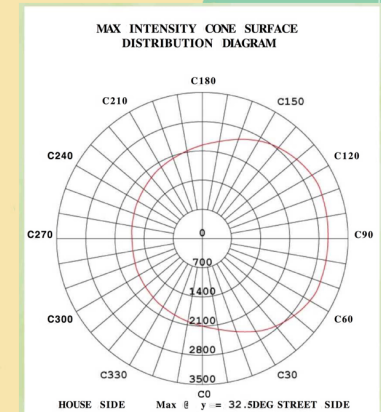

## LED 180° Retrofit Lamps

Suitable for Wall Packs, Shoe Boxes, Parking Lot Lights, Cobra Heads etc

- ◆ Built in Driver
- ◆ 90° x 150° Type III
- ◆ 270° Rotation

27W-115W

### Technical Specifications

100-300V 5000K  
(2200-6000K to custom order)

Model No.	Base	Wattage	Lumens	Size "	lbs
STL-70272-65	E26	27	3400	9.6 x 4.4 x 3.1	1.65
STL-70362-65	E26	36	4500	9.6 x 4.4 x 3.1	1.65
STL-70542-65	E26	54	6750	9.6 x 4.4 x 3.1	1.65
STL-70542-95	E39	54	6750	11.8 x 5.4 x 3.4	2.86
STL-70752-95	E39	75	9400	11.8 x 5.4 x 3.4	2.86
STL-70952-95	E39	95	11875	11.8 x 5.4 x 3.4	2.86
STL-71152-95	E39	115	14380	11.8 x 5.4 x 3.4	2.86