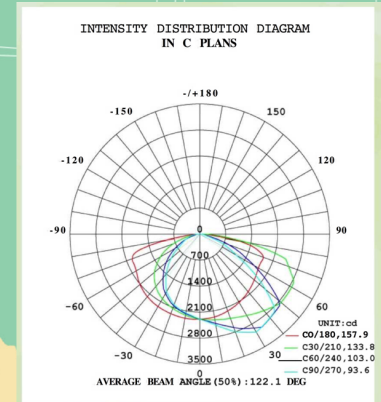

### Technical Specifications

100-300V 5000K  
(2200-6000K to custom order)

Model No.	Base	Wattage	Lumens	Size "	lbs
STL-70272-65	E26	27	3400	9.6 x 4.4 x 3.1	1.65
STL-70362-65	E26	36	4500	9.6 x 4.4 x 3.1	1.65
STL-70542-65	E26	54	6750	9.6 x 4.4 x 3.1	1.65
STL-70542-95	E39	54	6750	11.8 x 5.4 x 3.4	2.86
STL-70752-95	E39	75	9400	11.8 x 5.4 x 3.4	2.86
STL-70952-95	E39	95	11875	11.8 x 5.4 x 3.4	2.86
STL-71152-95	E39	115	14380	11.8 x 5.4 x 3.4	2.86