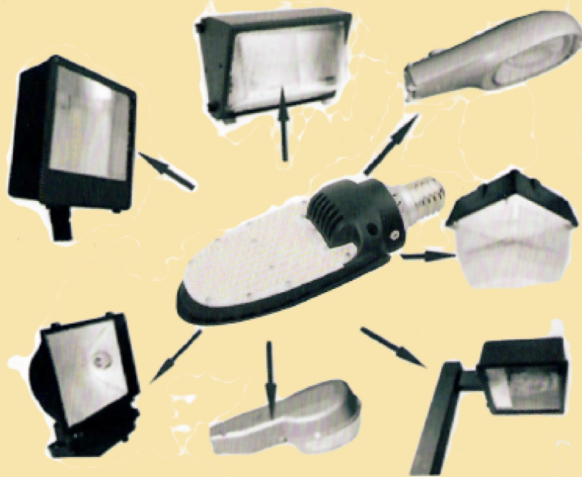

## LED 180° Retrofit Lamps

Suitable for Wall Packs, Shoe Boxes, Parking Lot Lights, Cobra Heads etc

- ◆ Built in Driver
- ◆ 90° x 150° Type III
- ◆ 270° Rotation

27W-115W

### Technical Specifications

100-300V 5000K  
(2200-6000K to custom order)

Model No.	Base	Wattage	Lumens	Size "	lbs
STL-70272-65	E26	27	3400	9.6 x 4.4 x 3.1	1.65
STL-70362-65	E26	36	4500	9.6 x 4.4 x 3.1	1.65
STL-70542-65	E26	54	6750	9.6 x 4.4 x 3.1	1.65
STL-70542-95	E39	54	6750	11.8 x 5.4 x 3.4	2.86
STL-70752-95	E39	75	9400	11.8 x 5.4 x 3.4	2.86
STL-70952-95	E39	95	11875	11.8 x 5.4 x 3.4	2.86
STL-71152-95	E39	115	14380	11.8 x 5.4 x 3.4	2.86